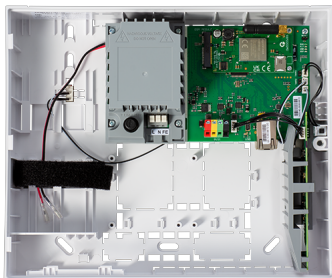

PŘEHLED POUŽITÝCH PRVKŮ

Montáž je možná pouze proškoleným technikem s platným certifikátem Jablotron Alarms. Požadované nastavení a velikost systému se programuje prostřednictvím aplikace MyCOMPANY. Nastavení je intuitivní a velice jednoduché i pro začínající montážní partnery.